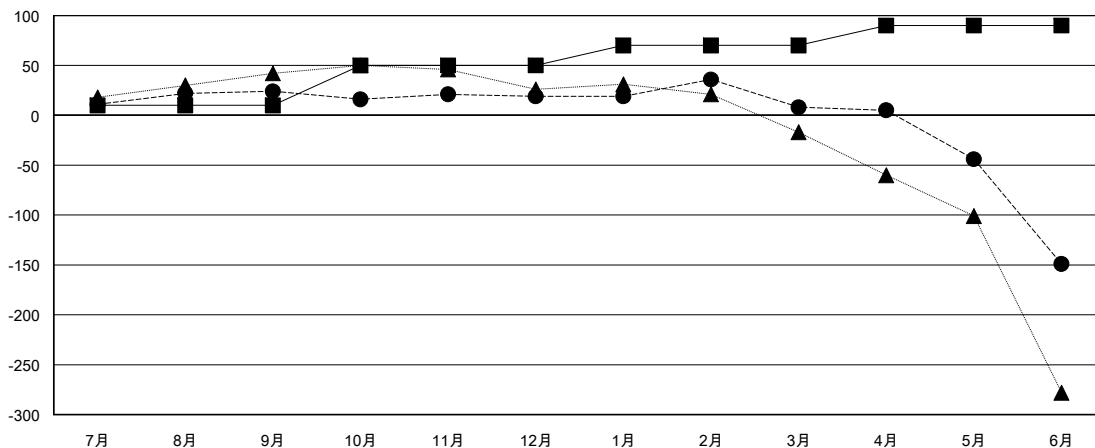

MONTHLY MEMBERSHIP PROGRESS REPORT

District 337 B

Results as of: 06/30/2019

GMT: MASAYOSHI MARUYAMA, YASUHISA NAKAMURA

地域 JAPAN

GMT会則地域

クラブ			
結果: 2018-2019			
四半期	新クラブ目標	新クラブ	解散クラブ
7月/8月/9月	0	0	0
10月/11月/12月	1	0	0
1月/2月/3月	0	0	0
4月/5月/6月	0	0	0

名			
結果: 2018-2019			
四半期	会員純増目標	会員増強実績	退会者(転籍を含む) 実際
7月/8月/9月	10	59	33
10月/11月/12月	40	33	37
1月/2月/3月	20	40	51
4月/5月/6月	20	39	194

新クラブ目標及び実績累計

会員目標及び実績累計

解散クラブ: 0	55 CLUBS OF 67 一名以上の新会員を登録	男女別 男性 1,984 (80.49%) 女性 481 (19.51%) 女性%年度目標: 50%
退会者 物故会員 19 クラブ解散 0 その他 296 合計 315	会員累計データを見るには、ここをクリック	世帯主/家族会員合計 805 国際会費半額の家族会員 367